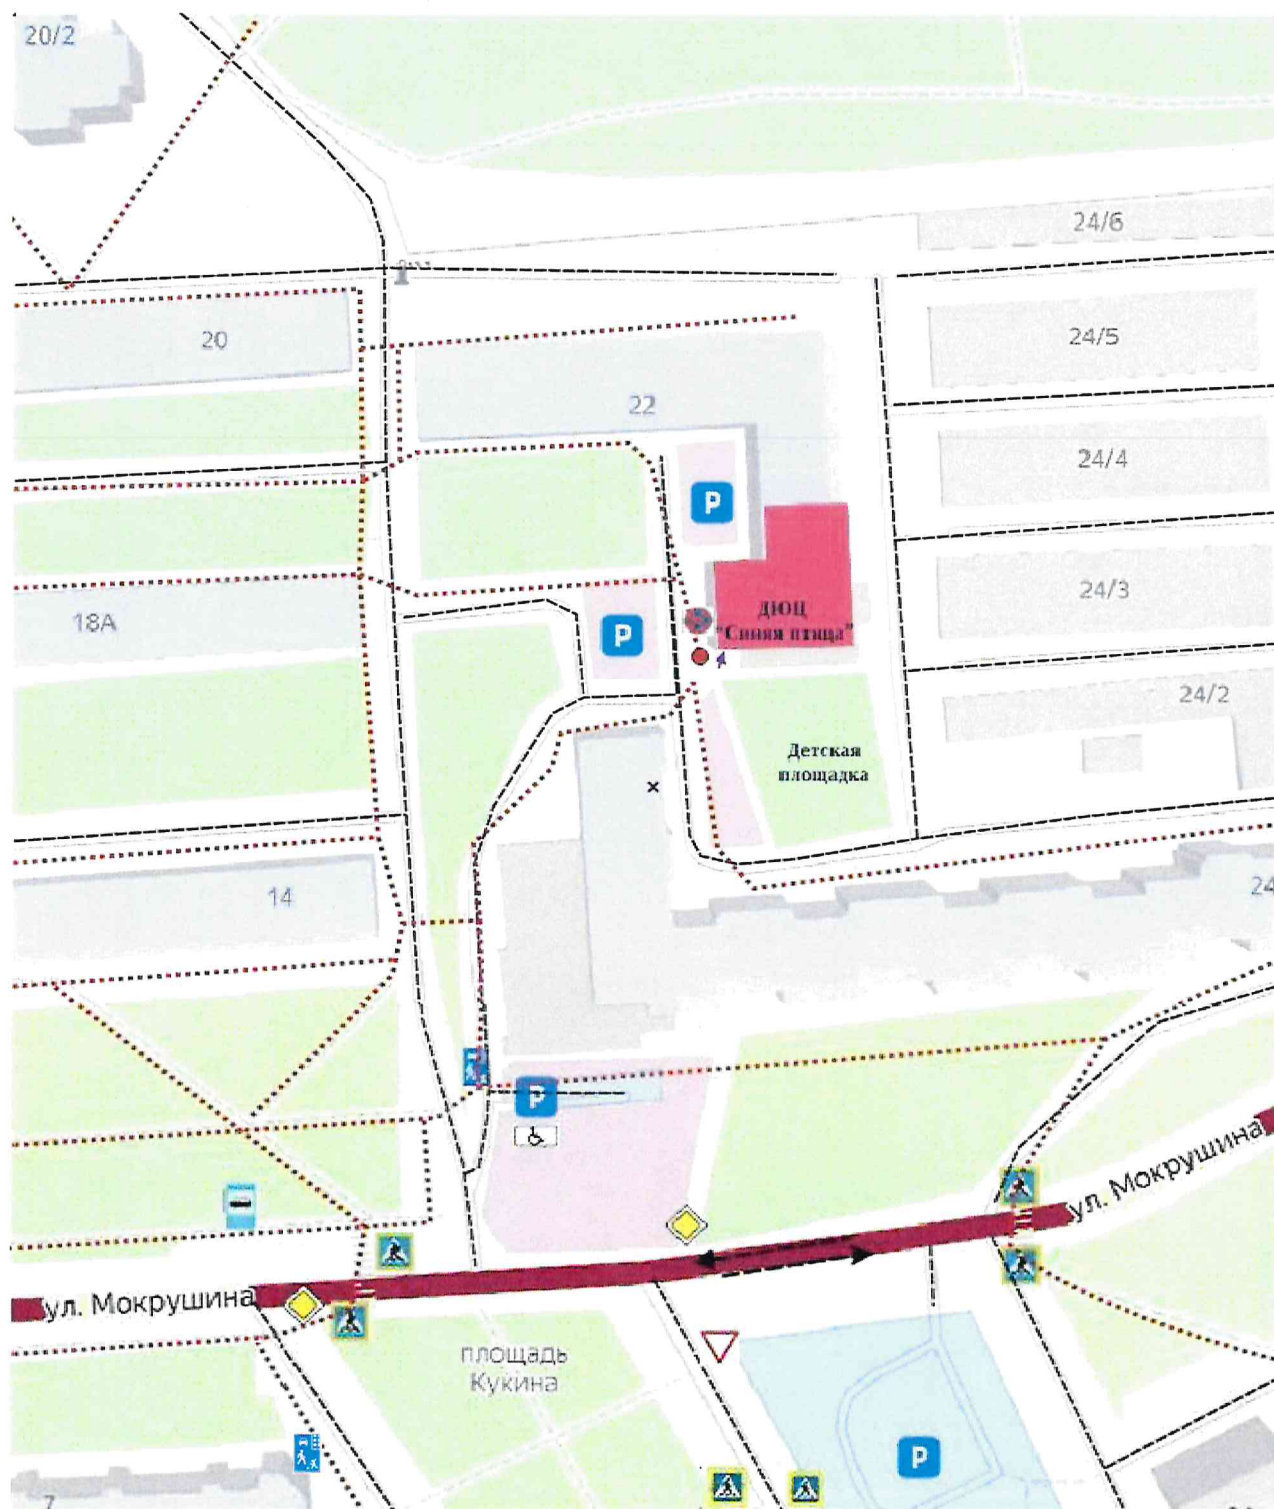

2. Схема организации дорожного движения в непосредственной близости от образовательного учреждения с размещением соответствующих технических средств организации дорожного движения, маршрутов движения детей и расположения парковочных мест

	проезжая часть
	движение транспортных средств
	опасная зона

	жилые дома
	пути передвижения детей
	зеленая зона, зона отдыха

	вход ДЮЦ
	5.19.1, 5.19.2 пешеходный переход
	5.16 место остановки автобуса
	3.27 остановка запрещена, 8.2.5 зона действия 10 м.
	2.1 главная дорога
	2.4 уступи дорогу

	ДЮЦ «Синяя птица»
	6.4 парковочные места
	5.21 жилая зона
	указатели направления движения автотранспорта
	нежилые постройки
	8.17 инвалиды